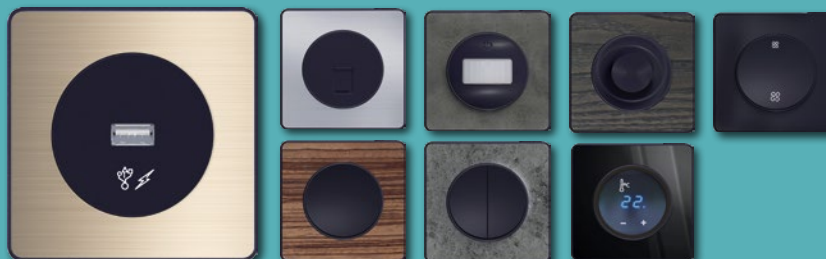

ODACE
TOUCH

LE SOIN DU DÉTAIL

Nos plaques en métal, en bois et en minéraux sont disponibles avec des fonctions blanches, anthracites et aluminium.

BLANC

Accessibles et épurées, ces plaques de finition claires en métal, en bois et en minéraux agrémenteront votre décoration et lui apporteront une note de pureté.

ALUMINIUM

Cette gamme design aux matériaux métalliques et aux couleurs modernes embellira votre intérieur et lui donnera un esthétisme unique.

ANTHRACITE

Grâce aux coloris sobres et intenses de cette gamme en métal et en minéraux, apportez une touche résolument tendance à votre intérieur.