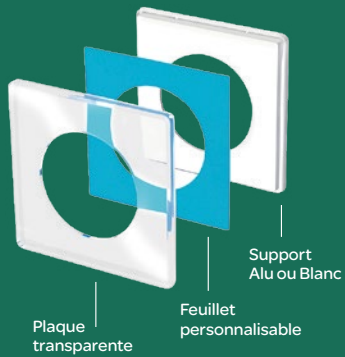

ODACE
TOUCH

LE SOIN DU DÉTAIL

Nos plaques en métal, en bois et en minéraux sont disponibles avec des fonctions blanches, anthracites et aluminium.

BLANC

Accessibles et épurées, ces plaques de finition claires en métal, en bois et en minéraux agrémenteront votre décoration et lui apporteront une note de pureté.

ALUMINIUM

Cette gamme design aux matériaux métalliques et aux couleurs modernes embellira votre intérieur et lui donnera un esthétisme unique.

ANTHRACITE

Grâce aux coloris sobres et intenses de cette gamme en métal et en minéraux, apportez une touche résolument tendance à votre intérieur.

ODACE
YOU

Y

U

VOS IDÉES EN LUMIÈRE AVEC ODACE YOU

Personnalisez votre intérieur comme vous le souhaitez. Équipé d'une plaque transparente amovible, **Odace You** vous permet de changer l'aspect de votre interrupteur selon vos goûts et vos humeurs.