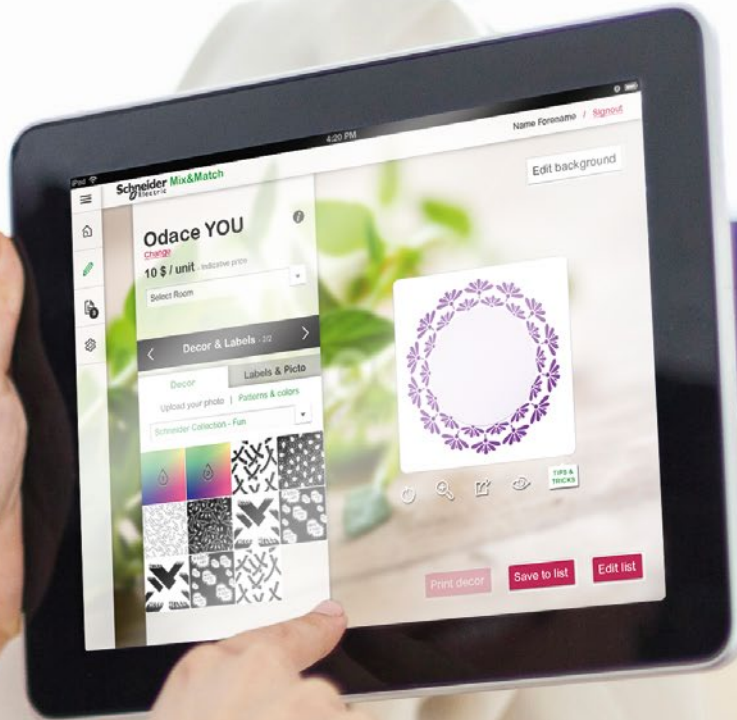

ODACE
YOU

Y

U

VOS IDÉES EN LUMIÈRE AVEC ODACE YOU

Personnalisez votre intérieur comme vous le souhaitez. Équipé d'une plaque transparente amovible, **Odace You** vous permet de changer l'aspect de votre interrupteur selon vos goûts et vos humeurs.

ACCESSOIRES

Votre interrupteur **Odace You** peut être habillé de feuillets de couleurs unies ou à motifs pour vous aider dans votre premier choix.

UNE PERSONNALISATION SANS LIMITE

Allez encore plus loin et vivez vos passions jusqu'au plus petit détail en reprenant les motifs de votre décoration pour une personnalisation unique.

Découvrez toute la gamme **Odace You** sur www.schneider-electric.fr/prises-interrupteurs

PERSONNALISABLES

PROLONGEZ VOTRE EXPÉRIENCE DE PERSONNALISATION AVEC L'APPLICATION MIX AND MATCH

L'application Mix and Match vous permet de choisir le modèle qui s'adaptera le mieux à votre décoration et de vous projeter facilement.

Classées par catégories, vous personnalisez vos plaques Odate You sur votre application et découvrez le résultat mis en situation réelle en direct sur votre écran !

mixandmatch.schneider-electric.com

Disponible sur
App Store